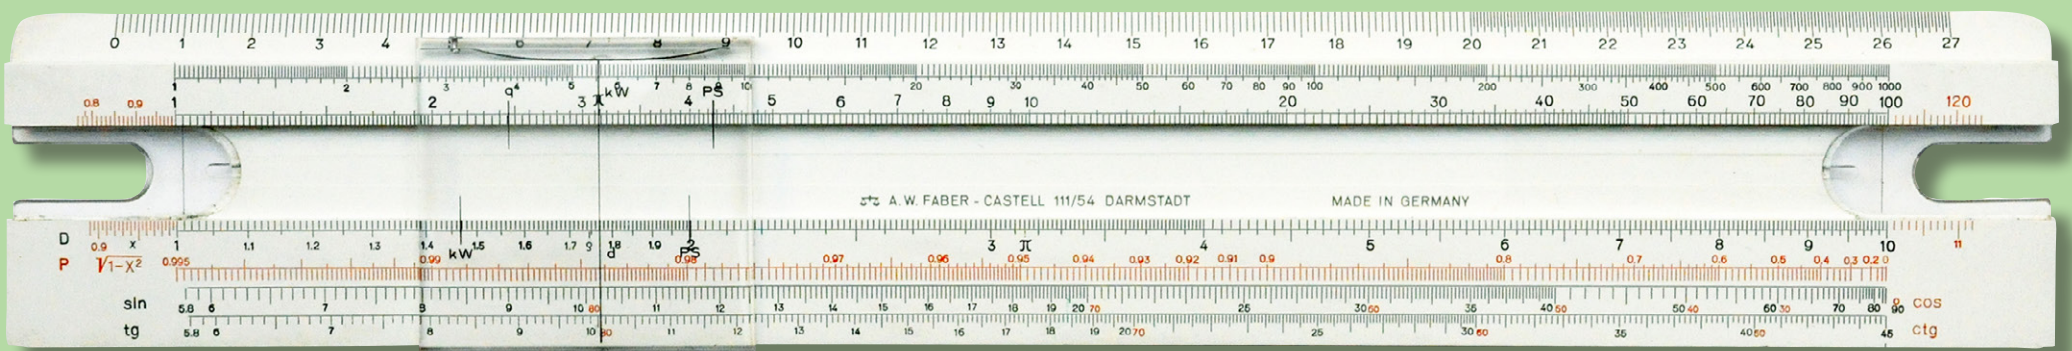

Faber Castell 111/54 (30 cm)

Variante 1

Variante 2

Variante 3