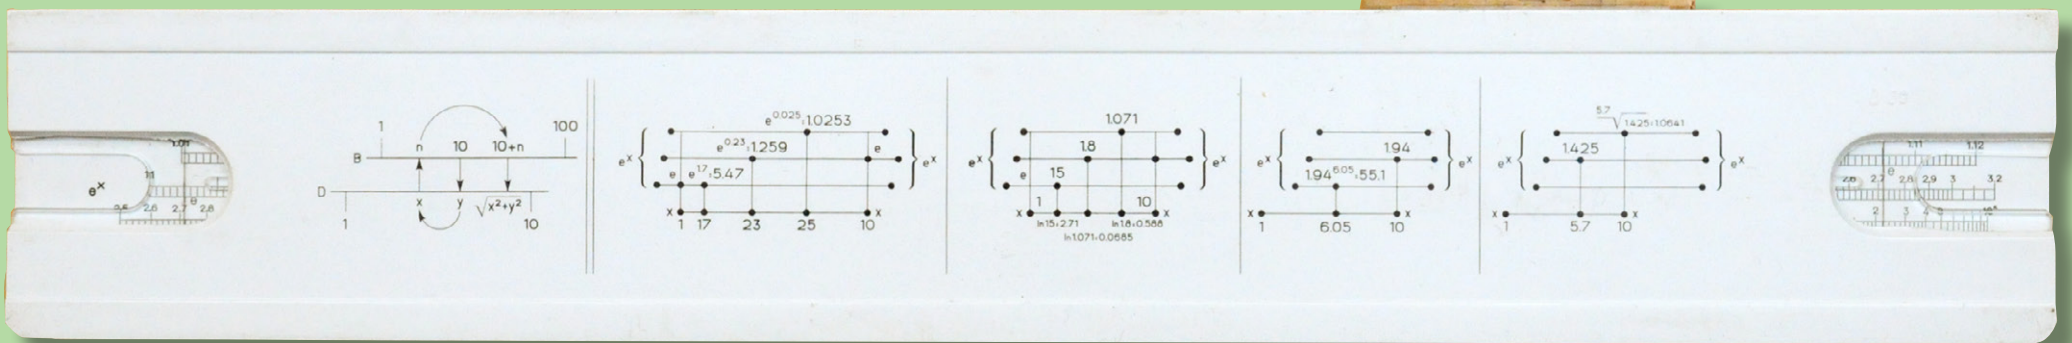

Faber Castell 111/54 (30 cm)

Variante 1

Variante 2

Variante 3