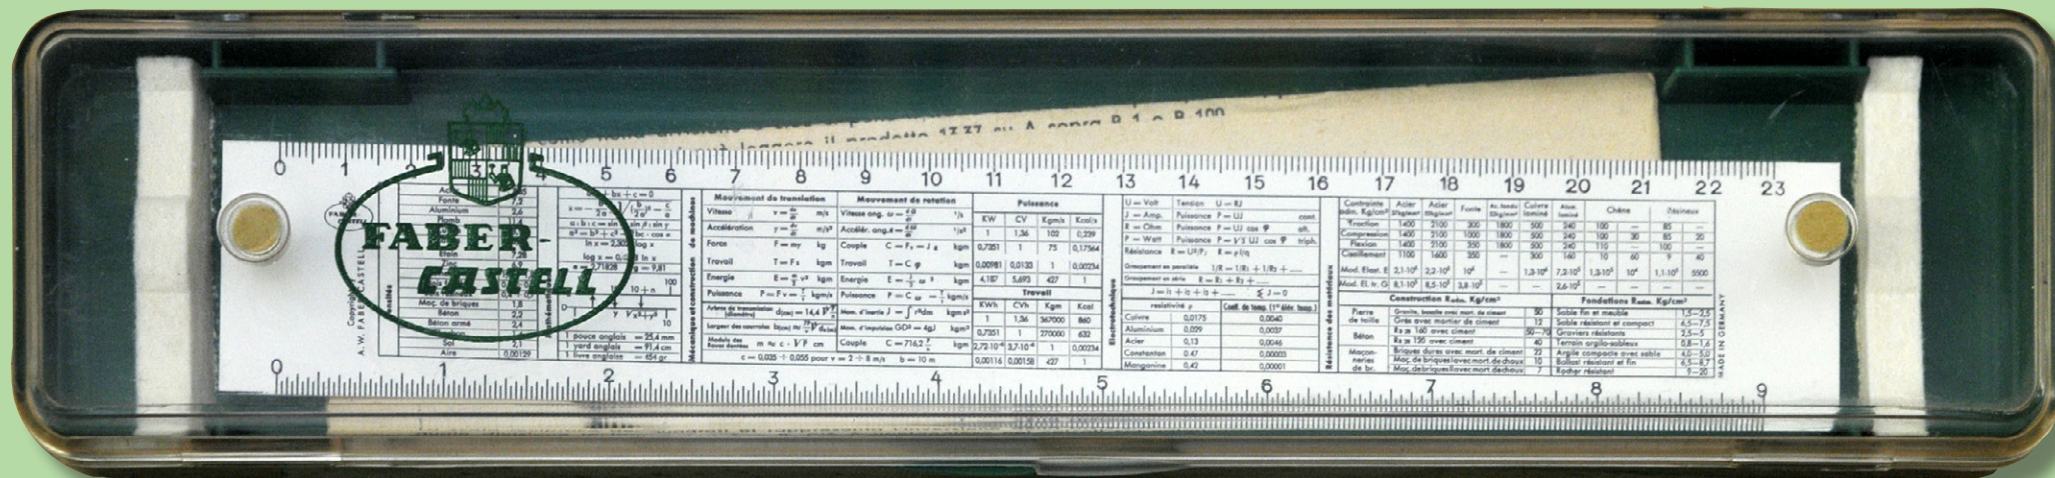

Faber Castell 111/54 (30 cm)

Variante 1

Variante 2

Variante 3